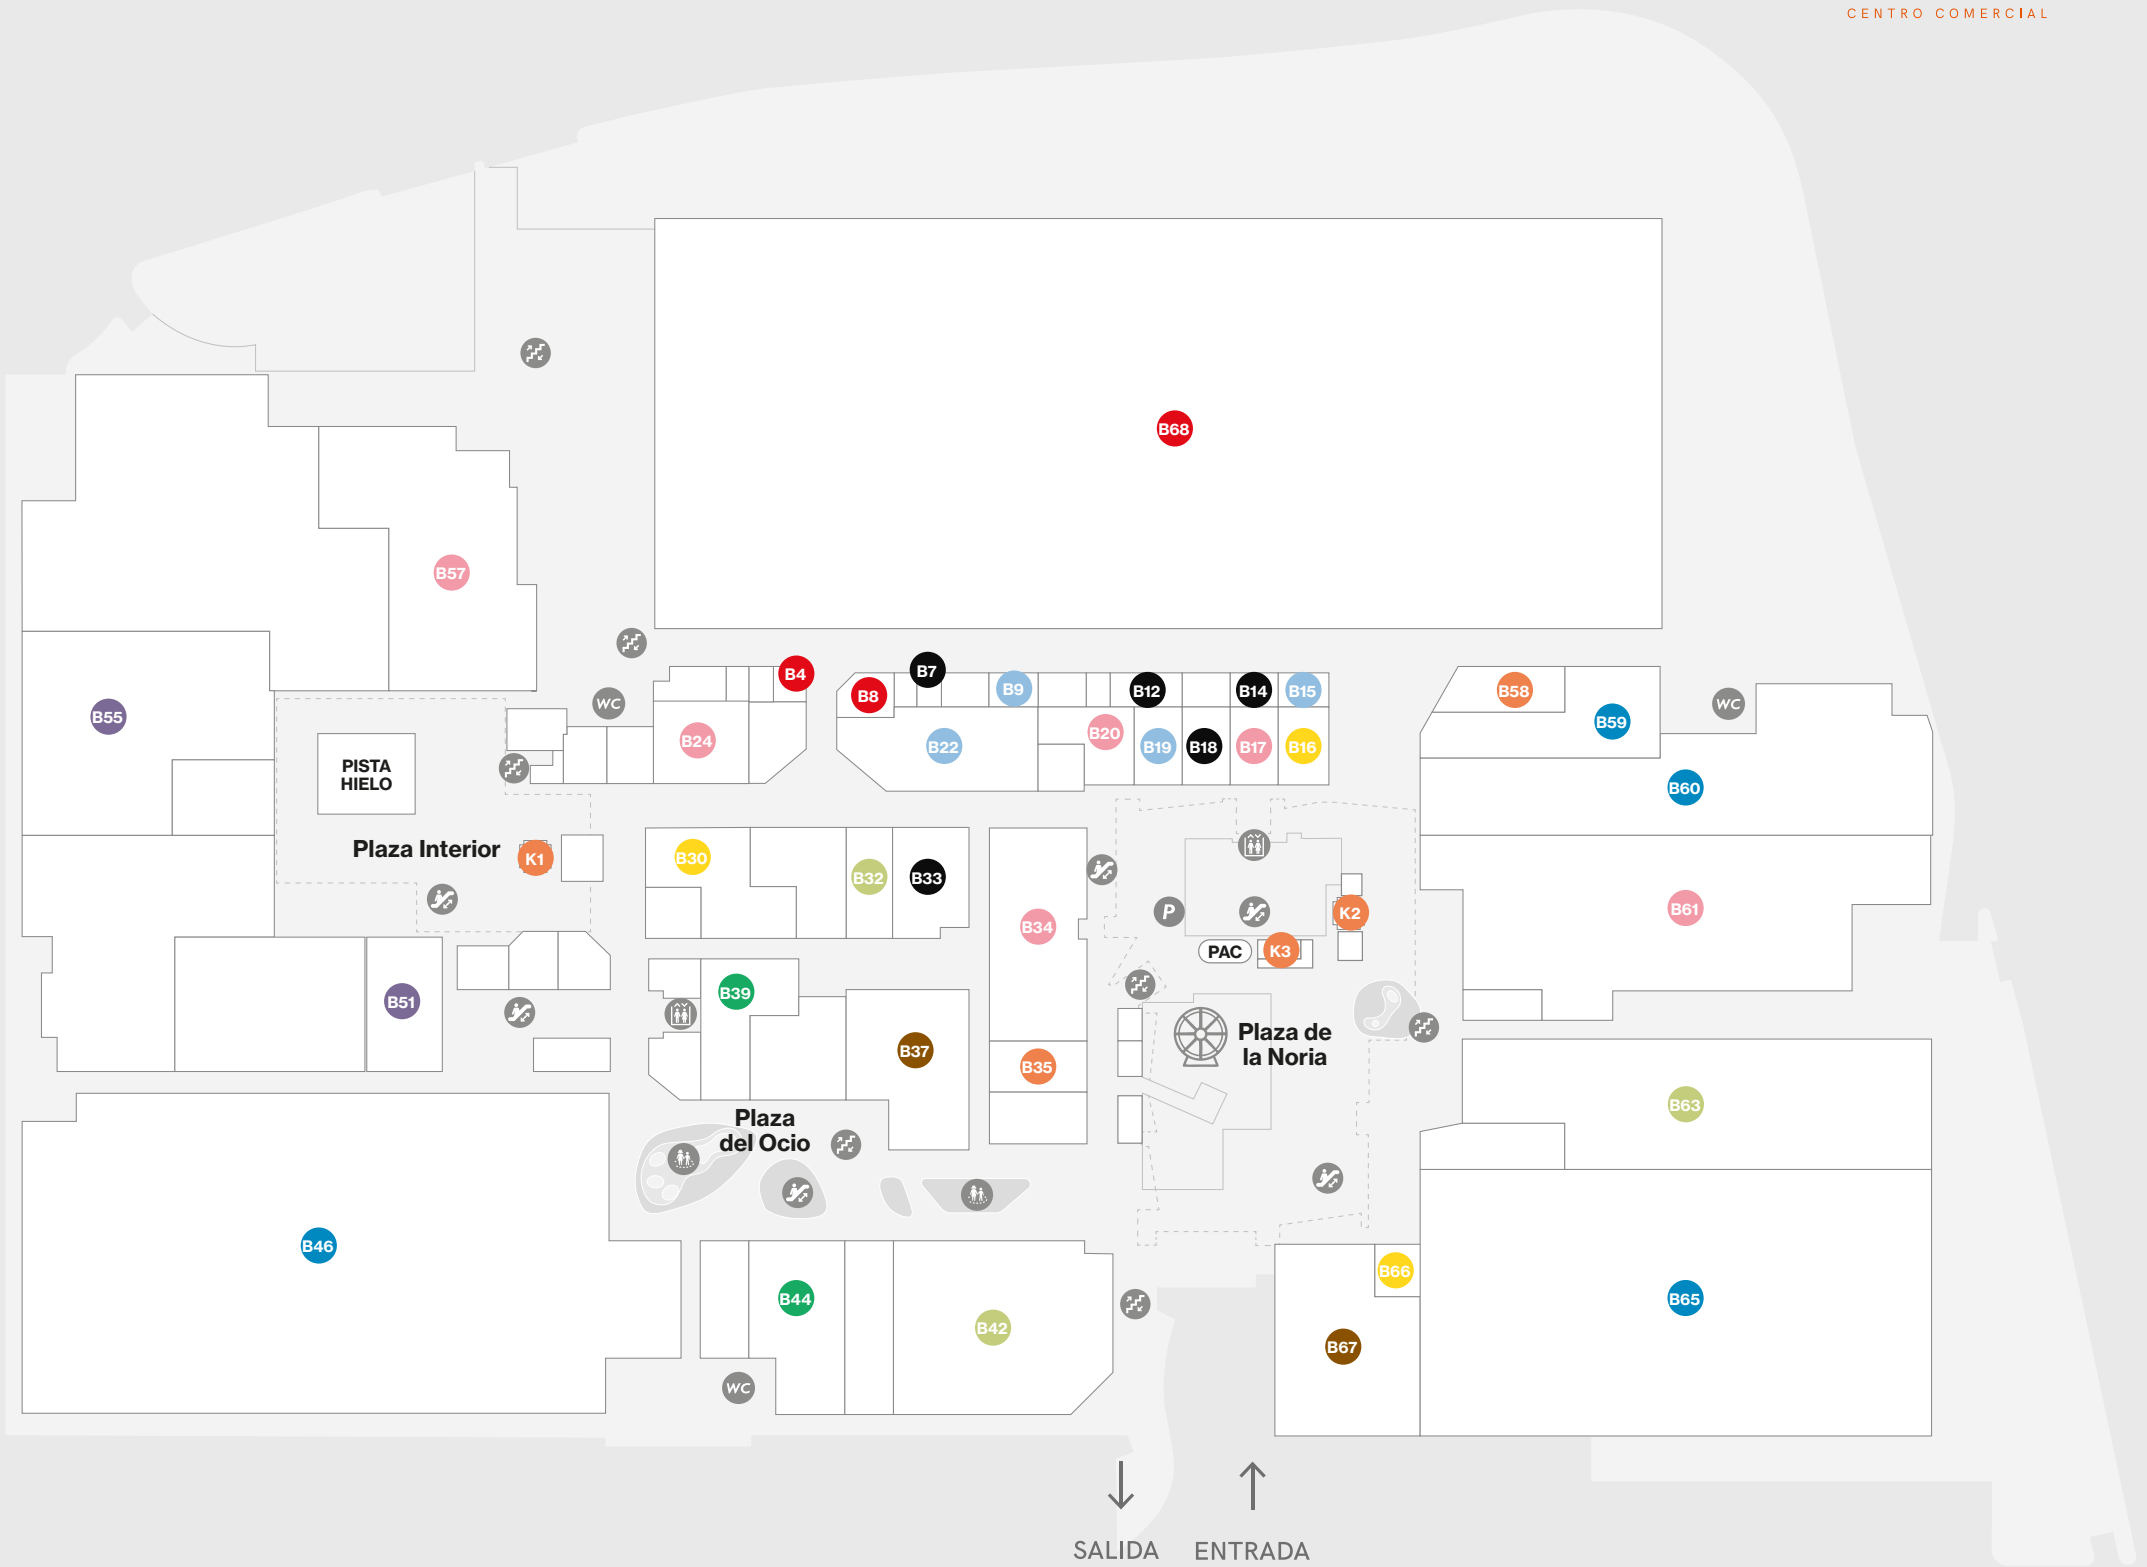

MODA
P3 SPRINGFIELD

OCIO
P12 OZONE BOWLING
P13 KARAOKE TRAMBOLIKO - BORA BORA
P20 NEOCINE

RESTAURACIÓN
P10 TONY ROMA'S
P11 LA TAGLIATELLA
P14 STRAPERLO
P16 AIRES BURGUER
P17 LA BOCA TE LÍA
P18 LA MAFIA
P19 TACO BELL
P21 BATTO
P23 PRÓXIMAMENTE
P27 FOSTER'S HOLLYWOOD
P28 THE BLACK TURTLE
P29 100 MONTADITOS
P30 VIA ROMA
P32 BURGER KING

↓ SALIDA ↑ ENTRADA

ALIMENTACIÓN

- B4 LA BOUTIQUE DE SALZILLO
- B8 VIDAL
- B8 ALCAMPO

TECNOLOGÍA

- B39 GEEK ATMOSPHERE
- B44 PC COMPONENTES

REGALOS

- B16 GAME
- B30 JUGUETOS
- B66 AMALOCO

HOGAR

DEPORTE

- B46 AREAFIT
- B59 DECIMAS
- B60 INTERSPORT
- B65 DECATHLON

SALUD Y BELLEZA

- B9 BEAUTY NAILS
- B15 RAMÓN PELUQUEROS
- B19 360CLINIC
- B22 DRUNI

SERVICIOS

- B7 LOTERÍAS
- B12 KODAK ÓPTICA
- B18 MR PEOPLE
- B33 SOLOPTICAL

RESTAURACIÓN

- B35 DUNKIN COFEE
- B58 MÁS CAFÉ
- K1 MÁS CAFÉ
- K2 LA BUENA TAPA
- K3 SMÖÖY